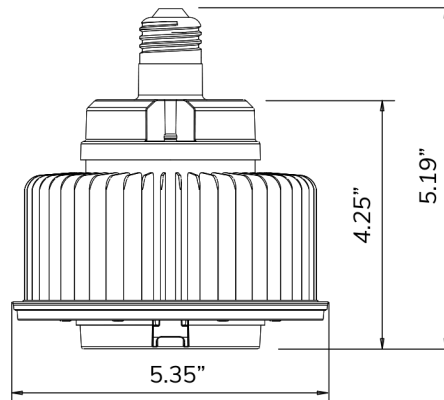

BEFORE

AFTER

SOCKET EXTENDERS / ADAPTORS

E39 to E26 Short

E39 to E26 Long

E26 to E26 Long

LOW BAY HYBRID BULB OEO EZ LED Super Hybrid Mini

DIMENSIONS